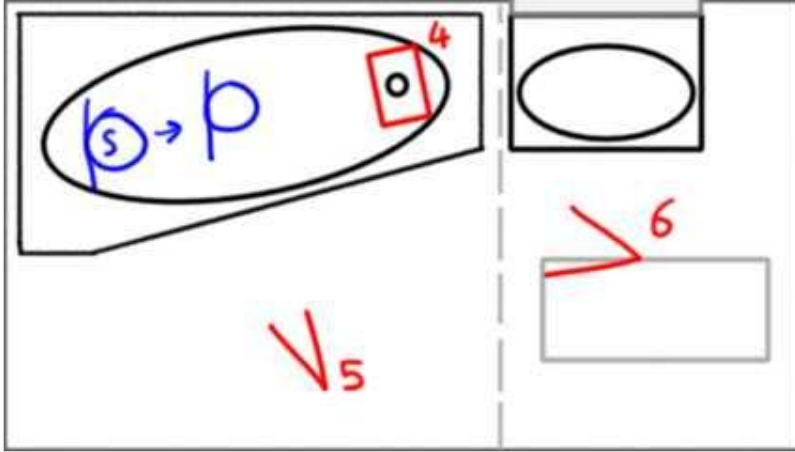

Scene 001

Sprite , tout habillé dans sa baignoire vide.

effet	decor
INT/JOUR	PAVILLON FAMILIAL/salle de bain pavillon

001 / 01

valeur	mouvement	focale
esta	fixe	28

001 / 02

valeur	mouvement	focale
large	fixe	28

001 / 03

lent travelling avant. légèrement inquietant

valeur	mouvement	focale	machinerie
large	travelling avant	28	slider 1m

001 / 04

Une image de galaxie transitionne en fondu avec une vue de l'évacuation de la douche. Le tourbillon de l'eau se mêle au tourbillon de la galaxie.

valeur	mouvement	focale	niveau	sfx	machinerie
insert	fixe	50	topshot	ralenti ?	rig topshot

001 / 05

On voit un pommeau de douche de profil qui projette de l'eau droite cadre. Puis celui ci laisse place au profil de Sprite qui entre par la gauche du cadre.

valeur	mouvement	focale	niveau
épaule	fixe	50	droit

001 / 06

On situe Sprite assis de trois quart face dans sa baignoire habillé.

valeur	mouvement	focale	niveau
large	fixe	28	droit