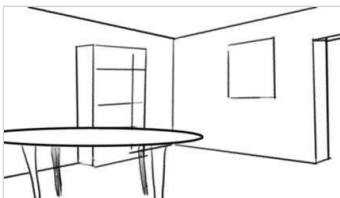

Scene 001

Sprite , tout habillé dans sa baignoire vide.

effet	decor
INT/JOUR	PAVILLON FAMILIAL/salle de bain pavillon

001 / 01

valeur	mouvement	focale
esta	fixe	28

001 / 02

valeur	mouvement	focale
large	fixe	28