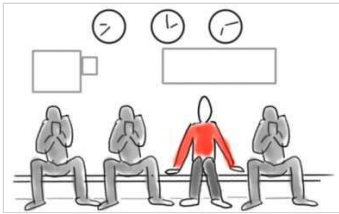

Scene 003b

Sprite détonne dans la salle d'attente d'Interimax , le recruteur l'appelle.

effet	decor
INT/JOUR	INTERIMAX/salle d'attente interimax

003b / 01

Plan frontal face à 4 personnes assises sur un banc qui attendent. Sprite sort du champ gauche cadre.

valeur	mouvement	focale
large	fixe	28

003b / 02

De trois quart face sur Sprite. Lorsque le recruteur l'appelle, la caméra panote sur lui rapidement. Puis Sprite le rejoint dans le champ.

valeur	mouvement	focale	niveau
taille	pano rapide	35	droit