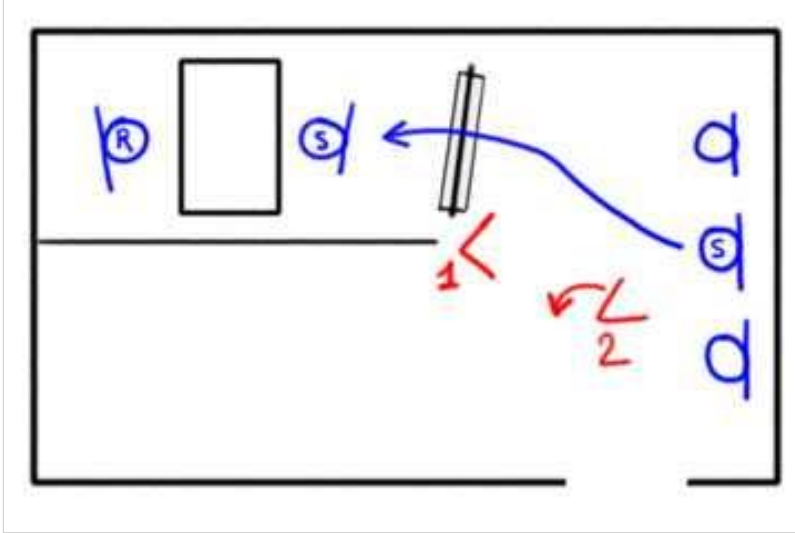

Scene 003b

Sprite détonne dans la salle d'attente d'Interimax , le recruteur l'appelle.

effet	decor
INT/JOUR	INTERIMAX/salle d'attente interimax

003b / 01

Plan frontal face à 4 personnes assises sur un banc qui attendent. Sprite sort du champ gauche cadre.

valeur	mouvement	focale
large	fixe	28

003b / 02

De trois quart face sur Sprite. Lorsque le recruteur l'appelle, la caméra panote sur lui rapidement. Puis Sprite le rejoint dans le champ.

valeur	mouvement	focale	niveau
taille	pano rapide	35	droit