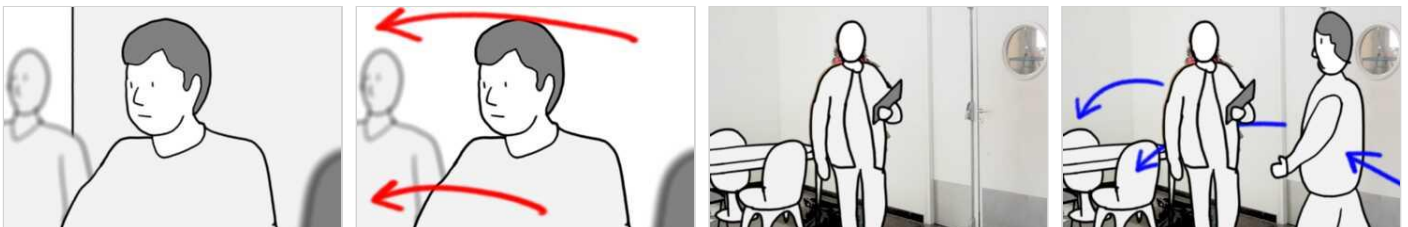

Scene 003b

Sprite détonne dans la salle d'attente d'Interimax , le recruteur l'appelle.

effet	decor
INT/JOUR	INTERIMAX/salle d'attente interimax

003b / 01

Plan frontal face à 4 personnes assises sur un banc qui attendent. Sprite sort du champ gauche cadre.

valeur	mouvement	focale
large	fixe	28

003b / 02

De trois quart face sur Sprite. Lorsque le recruteur l'appelle, la caméra panote sur lui rapidement. Puis Sprite le rejoint dans le champ.

valeur	mouvement	focale	niveau
taille	pano rapide	35	droit