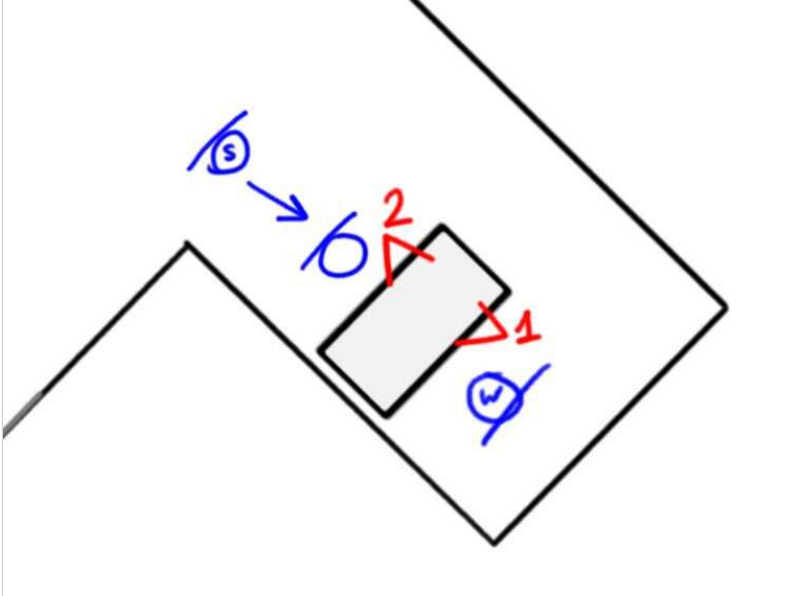

# Scene 011

Sprite supplie Walid de lui dénicher un boulot.

effet	decor
INT/JOUR	ASSURIA/bureau Walid

## 011 / 01

Sprite parle d'abord debout, puis s'assois.

valeur	mouvement	focale	niveau
américain puis taille	pano droite gauche	35	légère contre plongée

# 011 / 02

Contre champ sur Walid. À peu près la même instal que le 008/02.

valeur	mouvement	focale	niveau
américain puis taille	pano droite gauche	35	très légère plongée