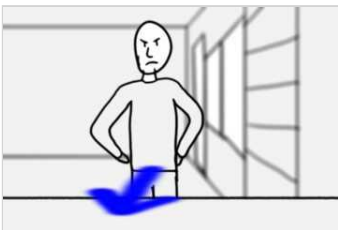

# Scene 011

Sprite supplie Walid de lui dénicher un boulot.

effet	decor
INT/JOUR	ASSURIA/bureau Walid

## 011 / 01

Sprite parle d'abord debout, puis s'assois.

valeur	mouvement	focale	niveau
américain puis taille	pano droite gauche	35	légère contre plongée

# 011 / 02

Contre champ sur Walid. À peu près la même instal que le 008/02.

valeur	mouvement	focale	niveau
américain puis taille	pano droite gauche	35	très légère plongée