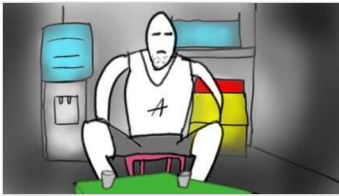

Scene 013

Aguero trouve un boulot pour Sprite mais ne sait pas de quoi il s'agit.

effet	decor
INT/JOUR	BOX ALGUERO

013 / 01

face à Agero, proche de l'axe regard.

focale	valeur	mouvement
35	américain	fixe

013 / 02

face à Sprite et Walid, proche de l'axe regard.

focale	valeur	mouvement
35	américain	fixe

013 / 03

sur le post it avec l'adresse du RDV.

focale	valeur	mouvement
35	insert	fixe

013 / 04

Quelques insert sur des éléments de décors.