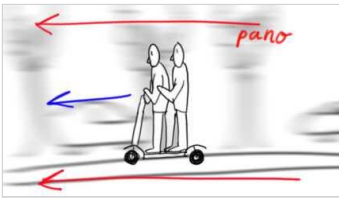

Scène 015

Sprite et Walid filent en trottinette électrique devant la base de vaires-torcy

effet	decor
EXT/SOIR	CREP-ABORDS DE PONPONNE

015 / 01

mouvement	focale
pano droite gauche	200