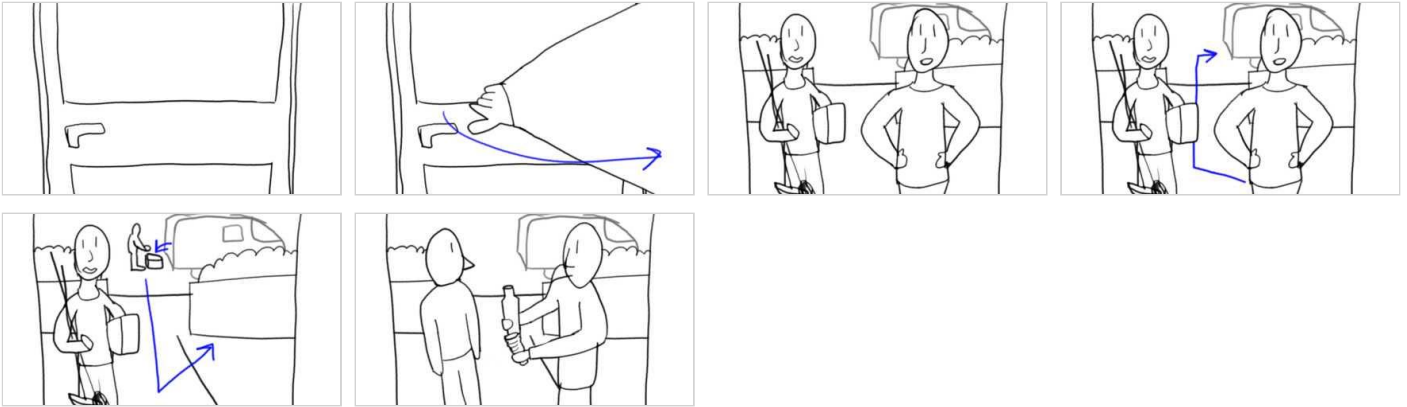

Scene 018

Ricco et Sprite veulent intervenir dans la soirée mais le client leur demande un délais supplémentaire.

effet	decor
INT/NUIT	PAVILLON FÊTE 1/entrée pav. fête 1

018 / 01

même plan que 020/01

valeur	mouvement	focale	niveau
américain	fixe	28	légère plongée

018 / 02

avec amorce de Sprite et Rico, même plan que 020/02 et 021/01

valeur	mouvement	focale	niveau
américain	fixe	28	légère contre plongée