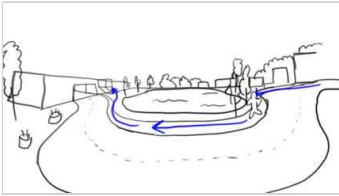

Scène 031a

Sprite court pour attrapper son R.E.R

effet	decor
EXT/NUIT	AUBE ABORDS GARE DE LOGNE

031a / 01

Même plan que le [031a/01](#) mais encore plus large ! entrée de champ de Sprite par la droite du cadre.

valeur	mouvement	focale	niveau	hauteur	machinerie
super esta	fixe	20	légère plongée	400	sur wind-up

031a / 02

Travelling rapide, depuis une voiture à 20km/h. On suit Sprite au cadre.

valeur	mouvement	focale	niveau	machinerie
taille et américain	travelling latéral droite gauche	50	droit	travelling voiture type kangoo