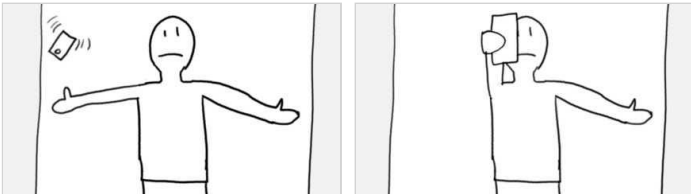

Scene 036

Sprite se réveil, une alarme lui rappelle son rdv auto-école.

effet	decor
INT/JOUR	PAVILLON FAMILIAL/chambre Sprite

036 / 01

036 / 02

Son tel sonne. Il s'en saisit et le consulte.

valeur	mouvement	niveau	focale	hauteur	machinerie
américain	fixe	topshot	35	220	rig topshot par dessus le lit

036 / 03

Insert sur le Smartphone, on voit l'heure et l'alarme.

valeur	mouvement	niveau	focale	machinerie
insert	fixe	très forte contre plongée	50	caméra en position zénithale vers le haut proche du bras de l'acteur