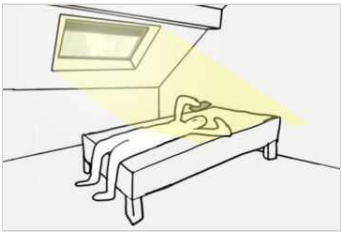

Scene 036

Sprite se réveil, une alarme lui rappelle son rdv auto-école.

effet	decor
INT/JOUR	PAVILLON FAMILIAL/chambre Sprite

036 / 01

036 / 02

Son tel sonne. Il s'en saisit et le consulte.

valeur	mouvement	niveau	focale	hauteur	machinerie
américain	fixe	topshot	35	220	rig topshot par dessus le lit

036 / 03

Insert sur le Smartphone, on voit l'heure et l'alarme.

valeur	mouvement	niveau	focale	machinerie
insert	fixe	très forte contre plongée	50	caméra en position zénithale vers le haut proche du bras de l'acteur