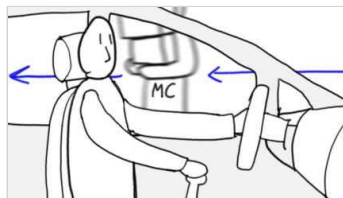

039a / 01

Cam en position B. Entrée de champ ? Sprite fait ses réglages consciencieusement. Il relève la tête pour voir MC chargée de colis sortir de l'auto-école. Celle ci passe dans la profondeur vers la gauche.

valeur	mouvement	focale
taille	fixe	35