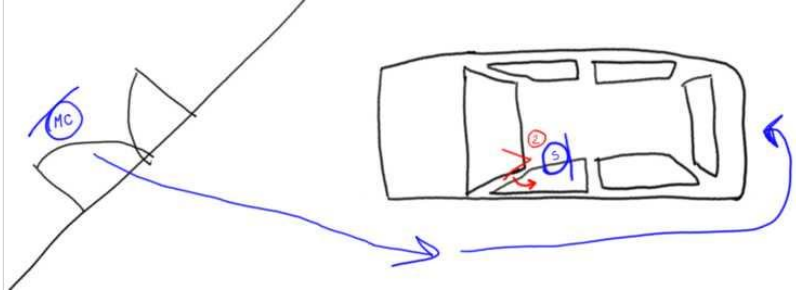

# Scène 039a

Sprite fait ses réglages dans la voiture avant sa 1ere leçon. Marie-Charlotte le rejoint les bras chargés de colis. Ils partent.

effet	decor
INT/JOUR	VOITURE DEVANT AUTO-ÉCOLE

## 039a / 01

Cam en position B. Entrée de champ ? Sprite fait ses réglages consciencieusement. Il relève la tête pour voir MC chargée de colis sortir de l'auto-école. Celle ci passe dans la profondeur vers la gauche.

## 039a / 02

Subjectif de Sprite. MC sort de l'auto-école chargée de colis.

valeur	mouvement	focale
piéd	fixe	50

## 039a / 04

Sprite cale. Puis la voiture s'éloigne en marche arrière. Puis elle sort du champ par la droite en marche avant.

valeur	mouvement	focale
taille puis large	fixe	40