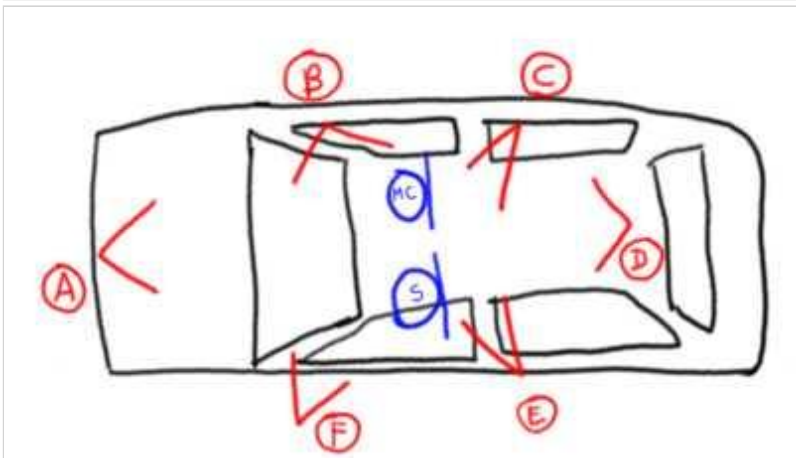

# Scène 039a

Sprite fait ses réglages dans la voiture avant sa 1ere leçon. Marie-Charlotte le rejoint les bras chargés de colis. Ils partent.

effet	decor
INT/JOUR	VOITURE DEVANT AUTO-ÉCOLE

## 039a / 01

Cam en position B. Entrée de champ ? Sprite fait ses réglages consciencieusement. Il relève la tête pour voir MC chargée de colis sortir de l'auto-école. Celle ci passe dans la profondeur vers la gauche.

## 039a / 02

Subjectif de Sprite. MC sort de l'auto-école chargée de colis.

valeur	mouvement	focale
piéd	fixe	50

## 039a / 04

Sprite cale. Puis la voiture s'éloigne en marche arrière. Puis elle sort du champ par la droite en marche avant.

valeur	mouvement	focale
taille puis large	fixe	40