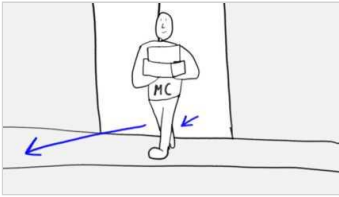

039a / 02

Subjectif de Sprite. MC sort de l'auto-école chargée de colis.

valeur	mouvement	focale
piéd	fixe	50