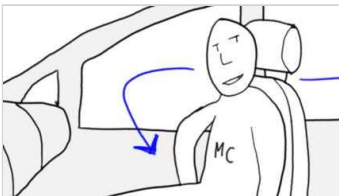

039a / 03

Contre champ du [039a/01](#) sur MC avec son entrée de champ.

valeur	mouvement	focale
taille	fixe	35