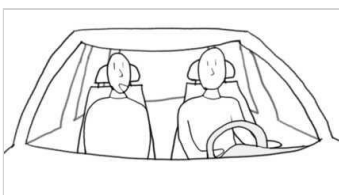

Scène 039c

Marie-Charlotte reviens dans la voiture. Ils redémarrent, un véhicule leur coupe la route et Klaxonne. suite de la 1ere leçon

effet	decor
EXT/JOUR	LEÇON 1

039c / 01

Cam en position D. Suite du [039b/04]. Marie Charlotte rentre dans la voiture. La voiture démarre. La voiture pile. Un véhicule traverse rapidement devant eux de droite à gauche.

valeur	mouvement	focale	machinerie
taille	fixe	35	accroche voiture sur la plage arrière

039c / 02

Cam en position A (frontal). La voiture roule puis pile brusquement.

valeur	mouvement	focale	machinerie
taille	fixe	35	accroche voiture capot