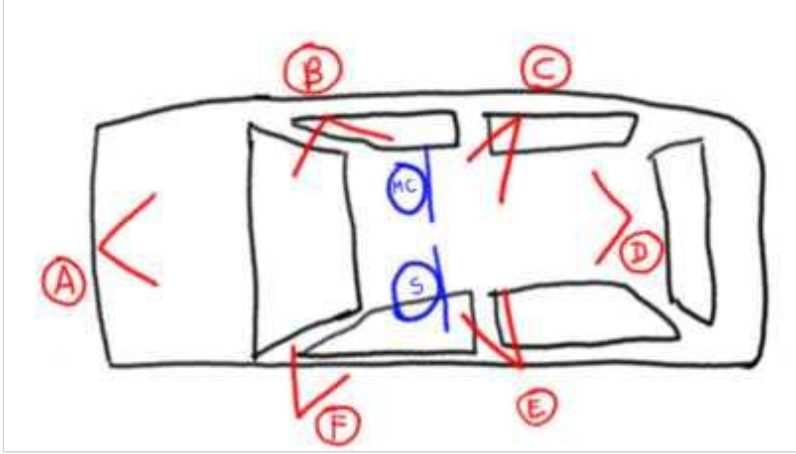

Scène 039c

Marie-Charlotte reviens dans la voiture. Ils redémarrent, un véhicule leur coupe la route et Klaxonne. suite de la 1ere leçon

effet	decor
EXT/JOUR	LEÇON 1

039c / 01

Cam en position D. Suite du [039b/04]. Marie Charlotte rentre dans la voiture. La voiture démarre. La voiture pile. Un véhicule traverse rapidement devant eux de droite à gauche.

valeur	mouvement	focale	machinerie
taille	fixe	35	accroche voiture sur la plage arrière

039c / 02

Cam en position A (frontal). La voiture roule puis pile brusquement.

valeur	mouvement	focale	machinerie
taille	fixe	35	accroche voiture capot

039c / 03

La voiture d'auto-école s'arrête brusquement. Un autre véhicule traverse perpendiculairement à pleine vitesse.

valeur	mouvement	focale	niveau	hauteur	machinerie
large	fixe	50	plongée	320	sur wind-up

039c / 04

Cam en position F. La voiture s'arrête. MC sort pour livrer un colis. Sprite renifle le Sapin. MC rentre. La voiture redémarre.

valeur	mouvement	niveau	focale	machinerie
taille	fixe	légère plongée	28	accroche voiture déport côté conducteur