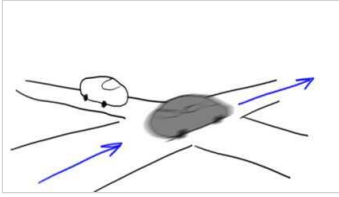

Scène 039c

Marie-Charlotte reviens dans la voiture. Ils redémarrent, un véhicule leur coupe la route et Klaxonne. suite de la 1ere leçon

effet	decor
EXT/JOUR	LEÇON 1

039c / 01

Cam en position D. Suite du [039b/04]. Marie Charlotte rentre dans la voiture. La voiture démarre. La voiture pile. Un véhicule traverse rapidement devant eux de droite à gauche.

valeur	mouvement	focale	machinerie
taille	fixe	35	accroche voiture sur la plage arrière

039c / 02

Cam en position A (frontal). La voiture roule puis pile brusquement.

valeur	mouvement	focale	machinerie
taille	fixe	35	accroche voiture capot

039c / 03

La voiture d'auto-école s'arrête brusquement. Un autre véhicule traverse perpendiculairement à pleine vitesse.

valeur	mouvement	focale	niveau	hauteur	machinerie
large	fixe	50	plongée	320	sur wind-up

039c / 04

Cam en position F. La voiture s'arrête. MC sort pour livrer un colis. Sprite renifle le Sapin. MC rentre. La voiture redémarre.

valeur	mouvement	niveau	focale	machinerie
taille	fixe	légère plongée	28	accroche voiture déport côté conducteur