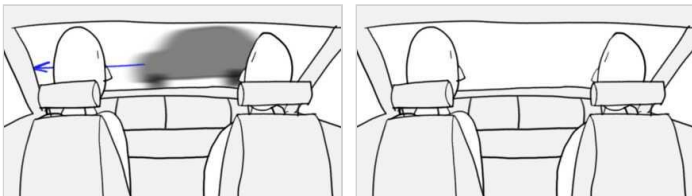

Scène 039c

Marie-Charlotte reviens dans la voiture. Ils redémarrent, un véhicule leur coupe la route et Klaxonne. suite de la 1ere leçon

effet	decor
EXT/JOUR	LEÇON 1

039c / 01

Cam en position D. Suite du [039b/04]. Marie Charlotte rentre dans la voiture. La voiture démarre. La voiture pile. Un véhicule traverse rapidement devant eux de droite à gauche.

valeur	mouvement	focale	machinerie
taille	fixe	35	accroche voiture sur la plage arrière

039c / 02

Cam en position A (frontal). La voiture roule puis pile brusquement.

valeur	mouvement	focale	machinerie
taille	fixe	35	accroche voiture capot

039c / 04

Cam en position F. La voiture s'arrête. MC sort pour livrer un colis. Sprite renifle le Sapin. MC rentre. La voiture redémarre.

valeur	mouvement	niveau	focale	machinerie
taille	fixe	légère plongée	28	accroche voiture déport côté conducteur