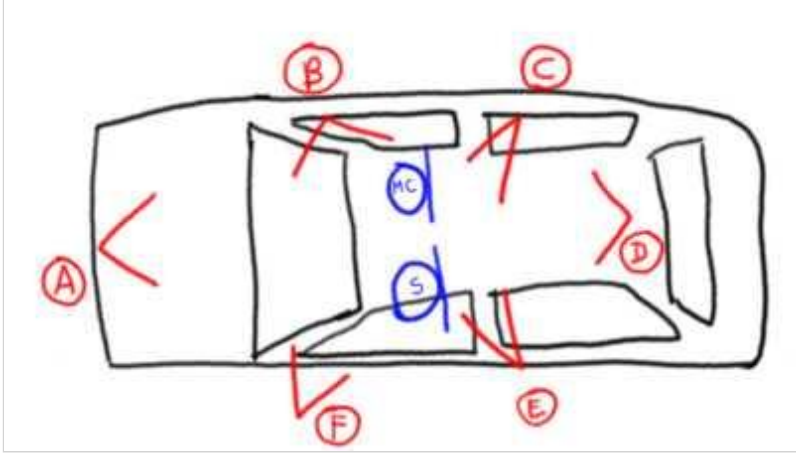

Scene 039d

Ils croisent Eva, Marie-Charlotte lui fait un doigt d'honneur. Ils repartent

| effet | decor |
|----------|---------|
| EXT/JOUR | LEÇON 1 |

039d / 01

Cam en position F. La voiture roule. Soudain, MC se penche vers Sprite. Elle klaxonne, puis fait un doigt d'honneur par la fenêtre de Sprite.

| valeur | mouvement | niveau | focale | machinerie |
|--------|-----------|----------------|--------|---|
| taille | fixe | légère plongée | 28 | accroche voiture déport côté conducteur |

039d / 02

Point de vue de MC et Sprite. Contre champ du [039d/01](#). Eva fait un doigt vers la caméra, penchée par la fenêtre de son conducteur.

| valeur | mouvement | focale |
|--------|----------------------|--------|
| taille | fixe, (pano suivi ?) | 50 |

039d / 03

Cam en position A (frontal). La voiture roule.

| valeur | mouvement | focale | machinerie |
|--------|-----------|--------|------------------------|
| taille | fixe | 35 | accroche voiture capot |