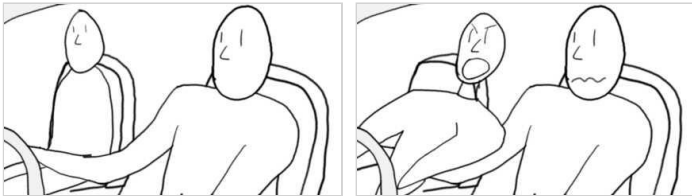

Scene 039d

Ils croisent Eva, Marie-Charlotte lui fait un doigt d'honneur. Ils repartent

| effet | decor |
|----------|---------|
| EXT/JOUR | LEÇON 1 |

039d / 01

Cam en position F. La voiture roule. Soudain, MC se penche vers Sprite. Elle klaxonne, puis fait un doigt d'honneur par la fenêtre de Sprite.

| valeur | mouvement | niveau | focale | machinerie |
|--------|-----------|----------------|--------|---|
| taille | fixe | légère plongée | 28 | accroche voiture déport côté conducteur |

039d / 02

Point de vue de MC et Sprite. Contre champ du [039d/01](#). Eva fait un doigt vers la caméra, penchée par la fenêtre de son conducteur.