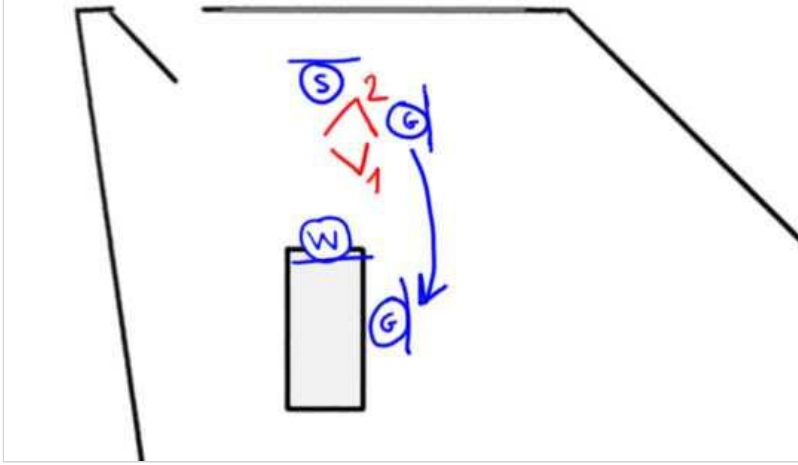

# Scene 040b

A la fin de sa première leçon de conduite, Sprite rejoint Walid et Georges.

| effet    | decor   |
|----------|---------|
| EXT/JOUR | ASSURIA |

## 040b / 01

Georges tend un café à Sprite depuis la droite cadre.

| valeur | mouvement | focale | niveau         |
|--------|-----------|--------|----------------|
| taille | fixe      | 35     | légère plongée |

## 040b / 02

Contre-champ sur Walid

| valeur    | mouvement | focale | niveau                |
|-----------|-----------|--------|-----------------------|
| américain | fixe      | 35     | légère contre plongée |