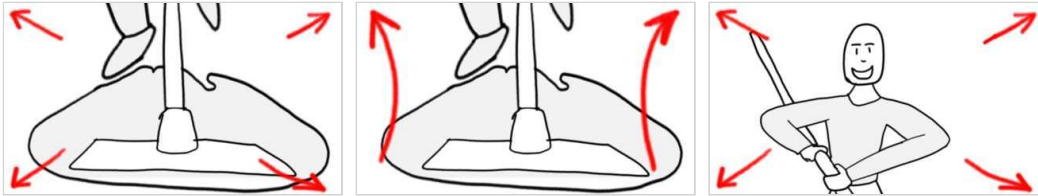

Scene 062

Ricco et Sprite, en osmose , nettoient une soiree comme si c'etait une véritable chorégraphie.

effet	decor
INT/NUIT	PAVILLON FETE 2

062 / 01

Travelling arriere synchronisé à l'avancée de la serpière. On panote rapidement vers le haut pour voir la personne qui passe la serpière.

valeur	mouvement	focale	niveau	machinerie
insert puis taille	travelling arriere, pano bas haut	40	plongée puis contre plongée	travelling type dolly pneu