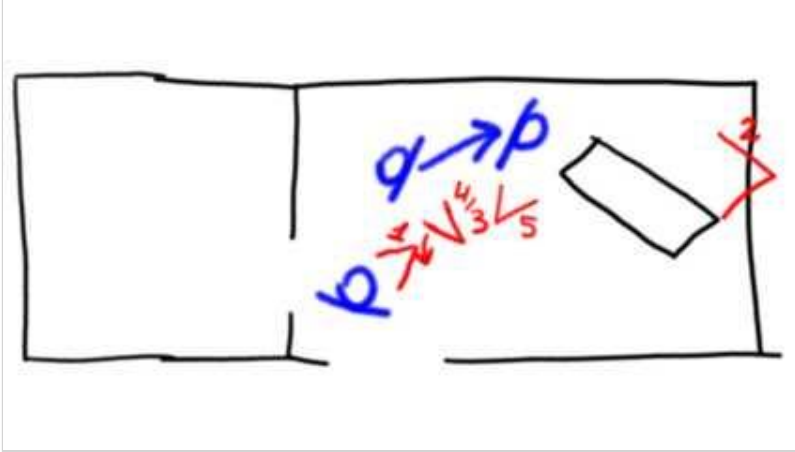

Scene 066

Marie-Charlotte donne son baise-en-ville à Sprite qui ignore ce que c'est.

effet	decor
INT/JOUR	AUTO ECOLE

066 / 01

champ sur Sprite qui s'interroge en regardant vers MC.

valeur	mouvement	focale	niveau
taille	fixe	35	légère contre plongée

066 / 02

large avec le bureau en amorce. MC se retourne vers la caméra, se pose sur son siège à roulettes. Elle attrape le dictionnaire posé sur le bureau et le lance à Sprite.

valeur	mouvement	focale	niveau
moyen	fixe	35	droit

066 / 03

Contre champ du [066/01](#) sur MC qui fouille dans ses cartons.

valeur	mouvement	focale	niveau
taille	fixe	40	plongée

066 / 04

Même installation que le [066/03](#), mais avec un pano qui suit le baise en ville qui passe proche de la caméra. On finit sur Sprite, ce qui donne un plan assez proche du [066/01](#).

valeur	mouvement	focale	niveau
taille	pano gauche droite	40	plongée puis légère contre plongée

066 / 05

contre champ du [066/01](#) mais avec la nouvelle position de MC. MC est assise à gauche de son bureau.