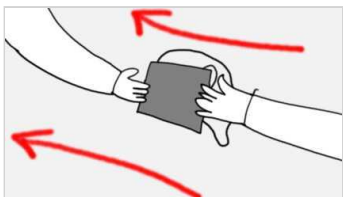

valeur	mouvement	focale	niveau
taille	pano gauche droite	40	plongée puis légère contre plongée

066 / 05

contre champ du [066/01](#) mais avec la nouvelle position de MC. MC est assise à gauche de son bureau.