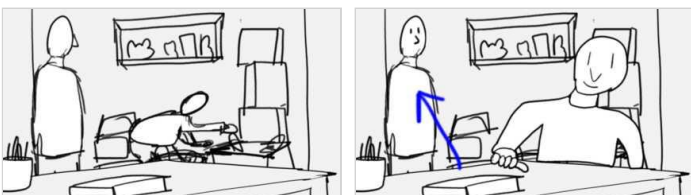

Scene 066

Marie-Charlotte donne son baise-en-ville à Sprite qui ignore ce que c'est.

effet	decor
INT/JOUR	AUTO ECOLE

066 / 01

champ sur Sprite qui s'interroge en regardant vers MC.

valeur	mouvement	focale	niveau
taille	fixe	35	légère contre plongée

066 / 02

large avec le bureau en amorce. MC se retourne vers la caméra, se pose sur son siège à roulettes. Elle attrape le dictionnaire posé sur le bureau et le lance à Sprite.

valeur	mouvement	focale	niveau
moyen	fixe	35	droit