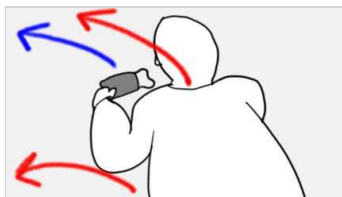

valeur	mouvement	focale	niveau
taille	pano gauche droite	40	plongée puis légère contre plongée

066 / 05

contre champ du [066/01](#) mais avec la nouvelle position de MC. MC est assise à gauche de son bureau.