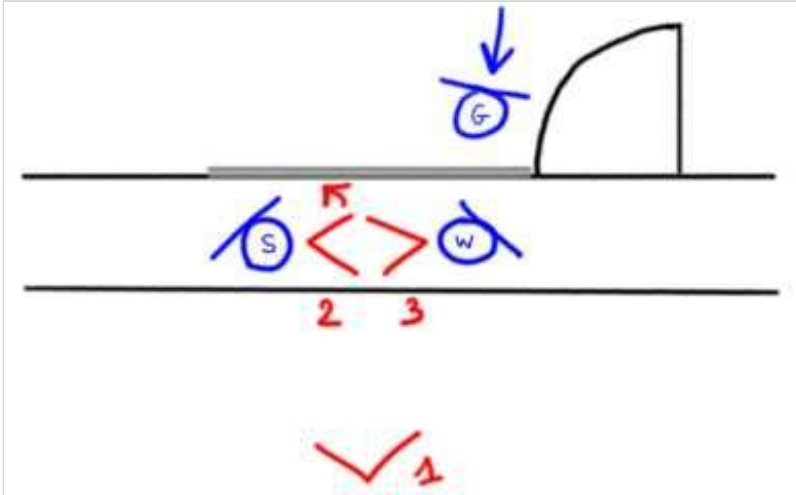

Scene 072

Sprite et Walid discutent devant Assuria.

effet	decor
EXT/JOUR	ASSURIA/devant Assuria

072 / 01

Frontal face à Assuria. Sprite et Walid sont devant.

valeur	mouvement	focale	niveau
large	fixe	50	droit

072 / 02

Champ sur Walid proche de l'axe regard.

valeur	mouvement	focale	niveau
taille	fixe	35	droit

072 / 03

Contre champ du 072/02 sur Sprite proche de l'axe regard. À la fin du dialogue, il part dans la profondeur. On le suit au point.

valeur	mouvement	focale	niveau
taille	fixe	35	droit

072 / 04

Subjectif de Sprite sur son baise en ville.

valeur	mouvement	focale	niveau
insert	fixe	35	forte plongée