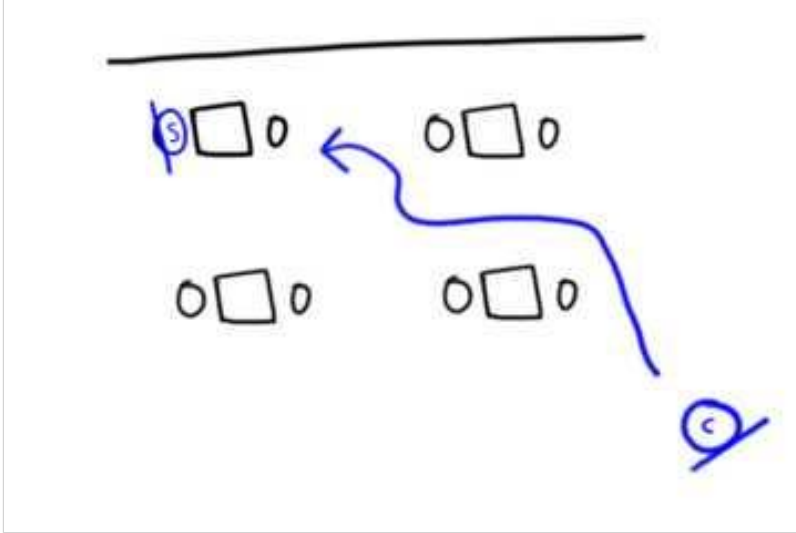

# Scene 084

Dans un bar de Meulin, Sprite rencontre Clementine , son date de "Kiss Me".

effet	decor
EXT/JOUR	BAR

084 / 01

084 / 02

084 / 03

084 / 04

084 / 05