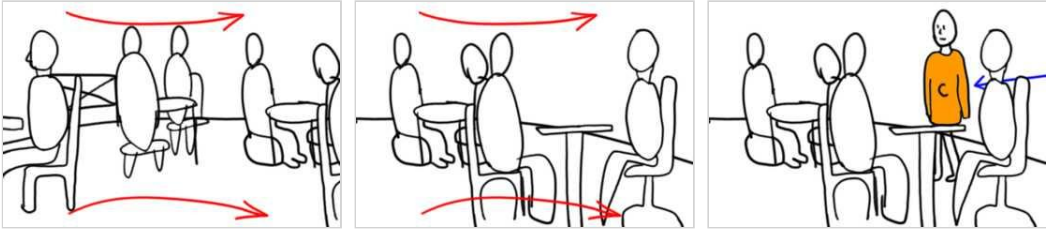

# Scene 084

Dans un bar de Meulin, Sprite rencontre Clementine , son date de "Kiss Me".

effet	decor
EXT/JOUR	BAR

084 / 01

084 / 02

084 / 03

084 / 04

084 / 05