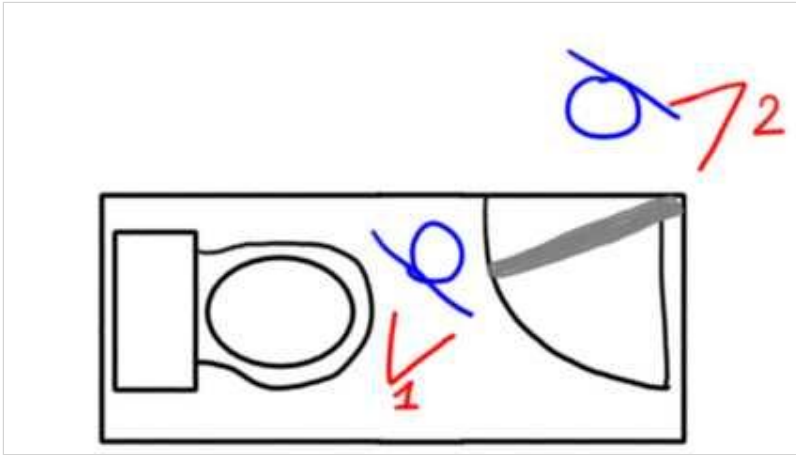

# Scene 089

A la sortie des toilettes Sprite tombe nez à nez avec le père de Clémentine.

| effet    | decor                                   |
|----------|---|
| INT/JOUR | CHEZ CLEMENTINE/couloir appart Mathilde |