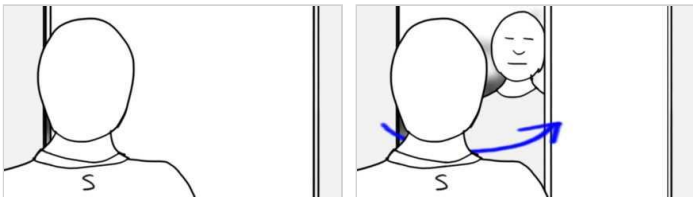

Scene 089

A la sortie des toilettes Sprite tombe nez à nez avec le père de Clémentine.

effet	decor
INT/JOUR	CHEZ CLEMENTINE/couloir appart Mathilde

089 / 01

089 / 02