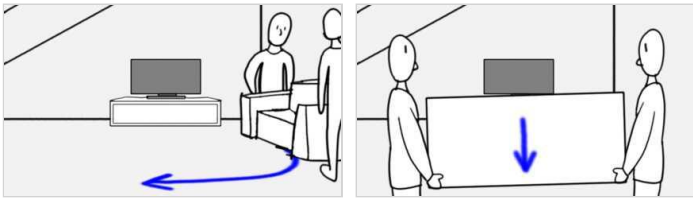

Scene 090

Le père de Clémentine profite de la présence de Sprite pour déplacer un canapé.

effet	decor
INT/JOUR	CHEZ CLEMENTINE/salon Clémentine

090 / 01

090 / 02

090 / 03

090 / 04