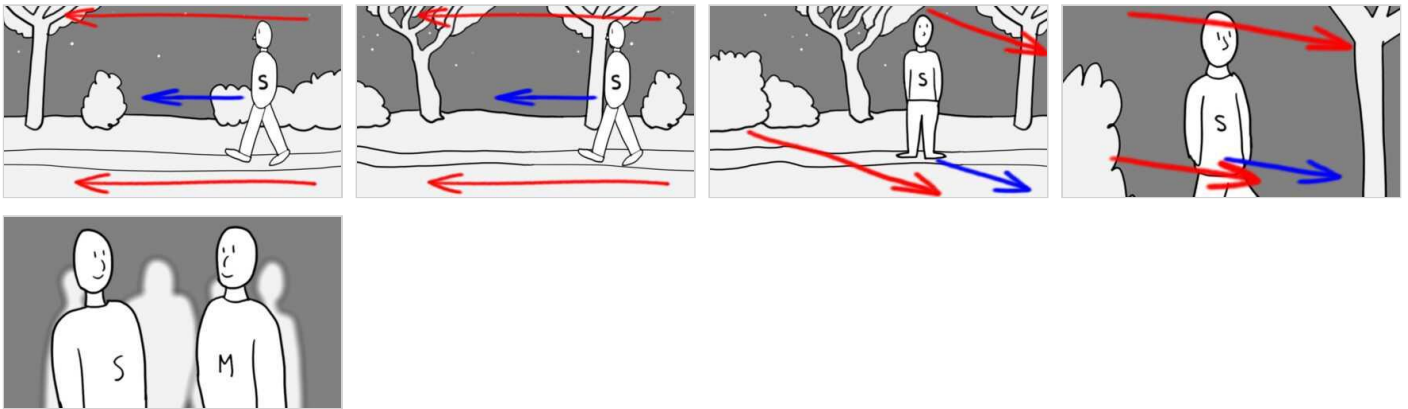

Scene 101

Sprite croise Marco qui lui dit que Nico lui a menti .

effet	decor
EXT/NUIT	PARC MUNICIPAL PROCHE GARE ROUTIERE

101 / 01

101 / 02