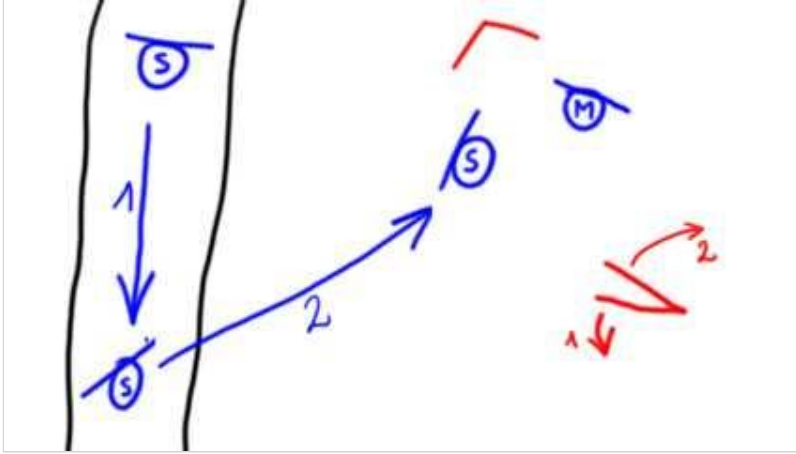

# Scene 101

Sprite croise Marco qui lui dit que Nico lui a menti .

effet	decor
EXT/NUIT	PARC MUNICIPAL PROCHE GARE ROUTIERE

## 101 / 01