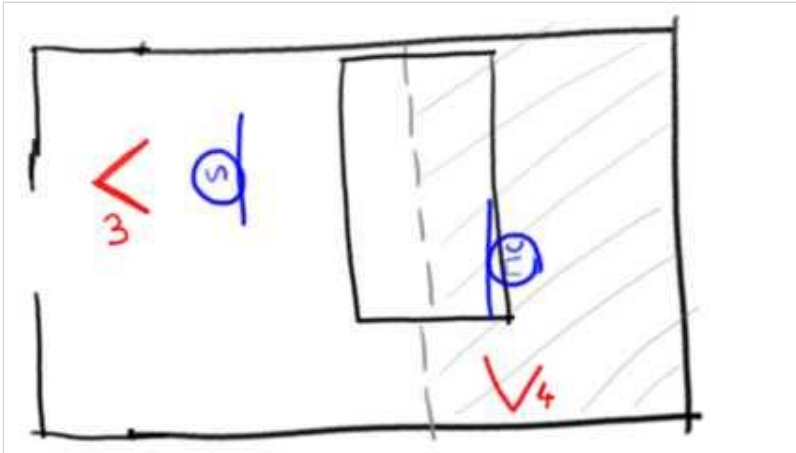

Scene 109b

Marie-Charlotte viens chez Sprite et le prépare à ses futurs rendez-vous, ils parlent de leurs approches de la sexualité et Isabelle les surprends.

effet	decor
INT/JOUR	PAVILLON FAMILIAL/chambre Sprite

109b / 02

On voit MC fouiller dans l'étagère. Elle lance un vêtement vers la gauche cadre. La caméra panote sur la gauche de façon en suivant le vêtement, ce qui fait entrer Sprite dans le champ gauche cadre. MC va ensuite s'asseoir sur le lit dans l'arrière plan.

valeur	mouvement	focale	niveau
américain	pano gauche droite	40	droit

109b / 03

On voit MC fouiller dans l'étagère. Elle lance un vêtement vers la gauche cadre. La caméra panote sur la gauche de façon en suivant le vêtement, ce qui fait entrer Sprite dans le champ gauche cadre. MC va ensuite s'asseoir sur le lit dans l'arrière plan. !! En fait c'est le même plan que le précédent.

valeur	mouvement	focale	niveau
américain	pano gauche droite	40	droit

109b / 04

Plan de profil sur MC. Le baise en ville est posé sur le lit. MC l'attrape et le manipule.

valeur	mouvement	focale	niveau
américain	fixe	28	droit