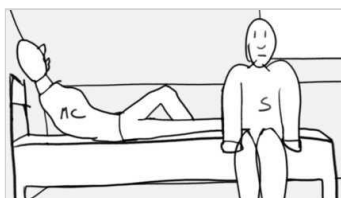

109b / 07

Plan de profil sur MC et de face sur Sprite.

valeur	mouvement	focale	niveau
américain	fixe	28	droit