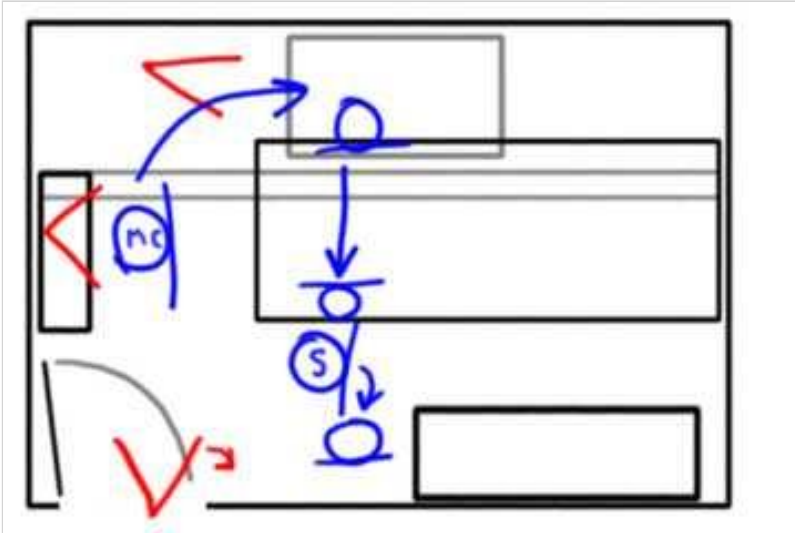

Scene 109b

Marie-Charlotte viens chez Sprite et le prépare à ses futurs rendez-vous, ils parlent de leurs approches de la sexualité et Isabelle les surprends.

effet	decor
INT/JOUR	PAVILLON FAMILIAL/chambre Sprite

109b / 02

On voit MC fouiller dans l'étagère. Elle lance un vêtement vers la gauche cadre. La caméra panote sur la gauche de façon en suivant le vêtement, ce qui fait entrer Sprite dans le champ gauche cadre. MC va ensuite s'asseoir sur le lit dans l'arrière plan.

valeur	mouvement	focale	niveau
américain	pano gauche droite	40	droit

109b / 03

On voit MC fouiller dans l'étagère. Elle lance un vêtement vers la gauche cadre. La caméra panote sur la gauche de façon en suivant le vêtement, ce qui fait entrer Sprite dans le champ gauche cadre. MC va ensuite s'asseoir sur le lit dans l'arrière plan. !! En fait c'est le même plan que le précédent.

valeur	mouvement	focale	niveau
américain	pano gauche droite	40	droit

109b / 04

Plan de profil sur MC. Le baise en ville est posé sur le lit. MC l'attrape et le manipule.

valeur	mouvement	focale	niveau
américain	fixe	28	droit