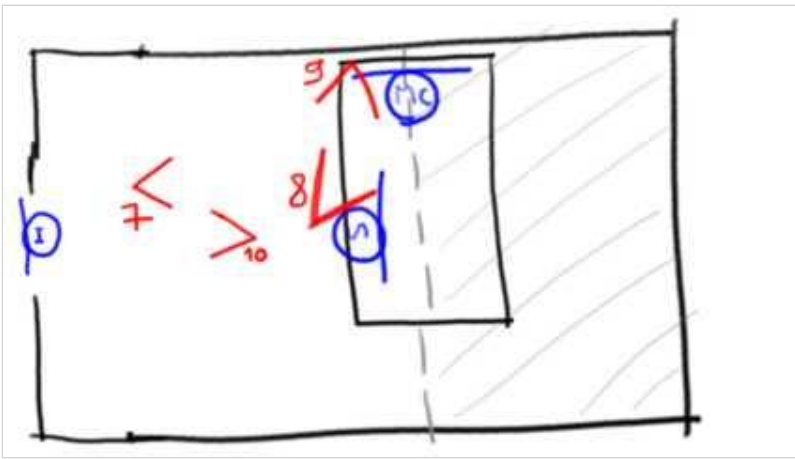

Scene 109b

Marie-Charlotte viens chez Sprite et le prépare à ses futurs rendez-vous, ils parlent de leurs approches de la sexualité et Isabelle les surprends.

effet	decor
INT/JOUR	PAVILLON FAMILIAL/chambre Sprite

109b / 02

On voit MC fouiller dans l'étagère. Elle lance un vêtement vers la gauche cadre. La caméra panote sur la gauche de façon en suivant le vêtement, ce qui fait entrer Sprite dans le champ gauche cadre. MC va ensuite s'asseoir sur le lit dans l'arrière plan.

valeur	mouvement	focale	niveau
américain	pano gauche droite	40	droit

109b / 03

On voit MC fouiller dans l'étagère. Elle lance un vêtement vers la gauche cadre. La caméra panote sur la gauche de façon en suivant le vêtement, ce qui fait entrer Sprite dans le champ gauche cadre. MC va ensuite s'asseoir sur le lit dans l'arrière plan. !! En fait c'est le même plan que le précédent.

valeur	mouvement	focale	niveau
américain	pano gauche droite	40	droit

109b / 04

Plan de profil sur MC. Le baise en ville est posé sur le lit. MC l'attrape et le manipule.

valeur	mouvement	focale	niveau
américain	fixe	28	droit