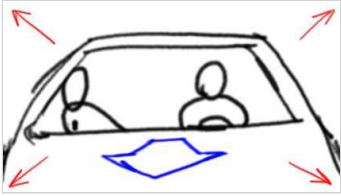

# Scene 110

Sprite et Marie-Charlotte sortent de la maison sous l'œil perturbé d'Isabelle.

effet	decor
INT/JOUR	SUPPRIMÉ

## 110 / 01

On précède la voiture d'auto-école, que l'on filme de face.

valeur	mouvement	focale	niveau	machinerie
moyen	travelling arrière	135	droit	travelling voiture type kangoo