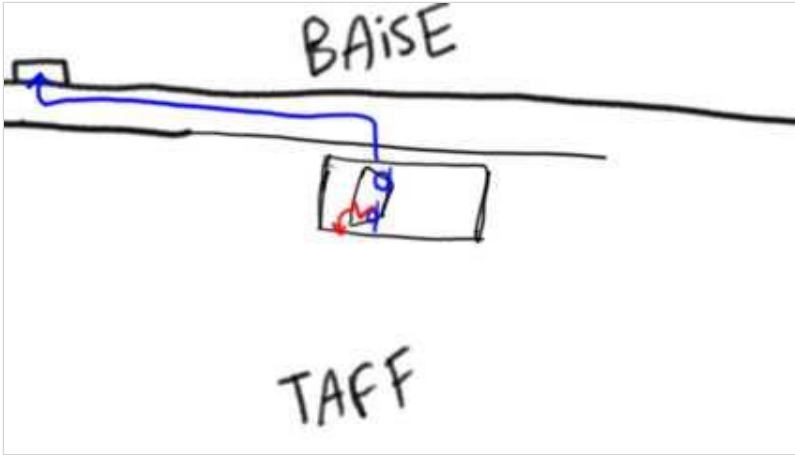

Scene 113

Sprite doit aller chez Safia, il est effrayé d'y aller seul.

effet	decor
INT/JOUR	RUE DEVANT CHEZ SAFIA/voiture

113 / 01

Pano qui part du lotissement puis qui descend vers le pare brise. Frontal face au pare brise. Sortie de champ et retour de Sprite dans cette valeur.

valeur	mouvement	focale	niveau
taille	pano haut bas diagonal	50	contre plongée puis droit

113 / 02

Champ sur MC, proche de l'axe regard. Très proche de l'installation du plan [117/01](#).

valeur	mouvement	focale	niveau	machinerie
taille	fixe	35	droit	accroche voiture place passager

113 / 03

Champ sur Sprite, proche de l'axe regard. On le suit en panotant lorsqu'il sort et retourne dans le véhicule.

valeur	mouvement	focale	niveau	machinerie
taille	pano horizontal	35	droit	accroche voiture place conducteur