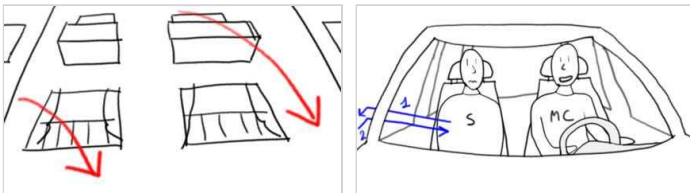

Scene 113

Sprite doit aller chez Safia, il est effrayé d'y aller seul.

effet	decor
INT/JOUR	RUE DEVANT CHEZ SAFIA/voiture

113 / 01

Pano qui part du lotissement puis qui descend vers le pare brise. Frontal face au pare brise. Sortie de champ et retour de Sprite dans cette valeur.

valeur	mouvement	focale	niveau
taille	pano haut bas diagonal	50	contre plongée puis droit

113 / 02

Champ sur MC, proche de l'axe regard. Très proche de l'installation du plan [117/01](#).

valeur	mouvement	focale	niveau	machinerie
taille	fixe	35	droit	accroche voiture place passager

113 / 03

Champ sur Sprite, proche de l'axe regard. On le suit en panotant lorsqu'il sort et retourne dans le véhicule.

valeur	mouvement	focale	niveau	machinerie
taille	pano horizontal	35	droit	accroche voiture place conducteur