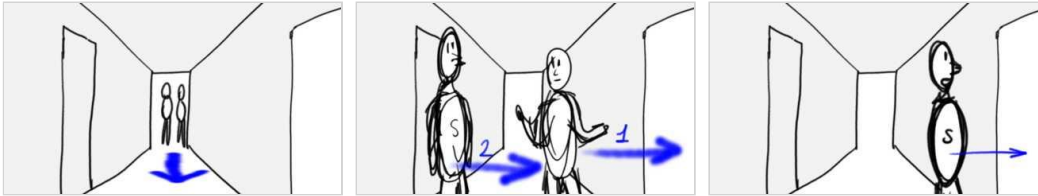

Scene 121

Ils visitent le couloir de l'appartement puis Safia invite Sprite dans sa chambre.

effet	decor
INT/JOUR	CHEZ SAFIA/couloir puis chambre Safia

121 / 01

Depuis le fond du couloir. Sprite et Safia s'avancent vers la caméra. Safia pénètre dans sa chambre en sortant du champ. Sprite reste un instant dans le couloir avant d'y aller à son tour.

valeur	mouvement	focale	niveau
américain	fixe	28	droit

121 / 02

On voit la chambre de Safia depuis la porte. Elle est assise sur le lit.

valeur	mouvement	focale	niveau
ped	fixe	28	légère plongée