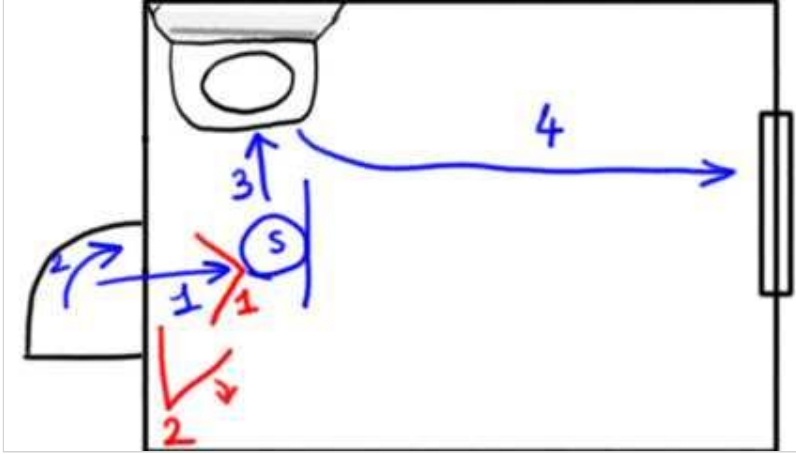

Scene 123

Terrorisé, Sprite fuit par la fenêtre de salle de bain de Safia.

effet	decor
INT/JOUR	CHEZ SAFIA/salle de bain safia

123 / 01

Subjectif de Sprite sur la porte qui se ferme. Puis pano sur la main qui actionne le verrou.

valeur	mouvement	focale	niveau	machinerie
insert	pano haut bas	35	droit puis forte contre plongée	config caméra épaule

123 / 02

On est de profil à Sprite, qui va au lavabo dans la profondeur. Puis il regarde droite cadre, ce qui déclenche un pano rapide. Sprite entre alors dans le champ et se faufile par la fenêtre par la fenêtre dans la profondeur.

valeur	mouvement	focale	niveau	machinerie
épaule puis taille puis américain	pano gauche droite	28	droit	config caméra épaule

123 / 03

même axe que la [123/01](#).

valeur	mouvement	focale	niveau	machinerie
insert	fixe	35	droit	config caméra épaule