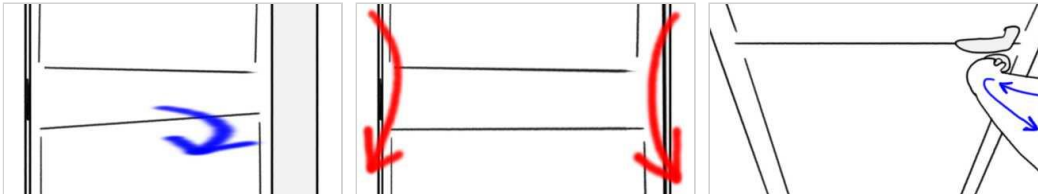

Scene 123

Terrorisé, Sprite fuit par la fenêtre de salle de bain de Safia.

effet	decor
INT/JOUR	CHEZ SAFIA/salle de bain safia

123 / 01

Subjectif de Sprite sur la porte qui se ferme. Puis pano sur la main qui actionne le verrou.

valeur	mouvement	focale	niveau	machinerie
insert	pano haut bas	35	droit puis forte contre plongée	config caméra épaule

123 / 02

On est de profil à Sprite, qui va au lavabo dans la profondeur. Puis il regarde droite cadre, ce qui déclenche un pano rapide. Sprite entre alors dans le champ et se faufile par la fenêtre par la fenêtre dans la profondeur.

valeur	mouvement	focale	niveau	machinerie
épaule puis taille puis américain	pano gauche droite	28	droit	config caméra épaule

123 / 03

même axe que la [123/01](#).

valeur	mouvement	focale	niveau	machinerie
insert	fixe	35	droit	config caméra épaule