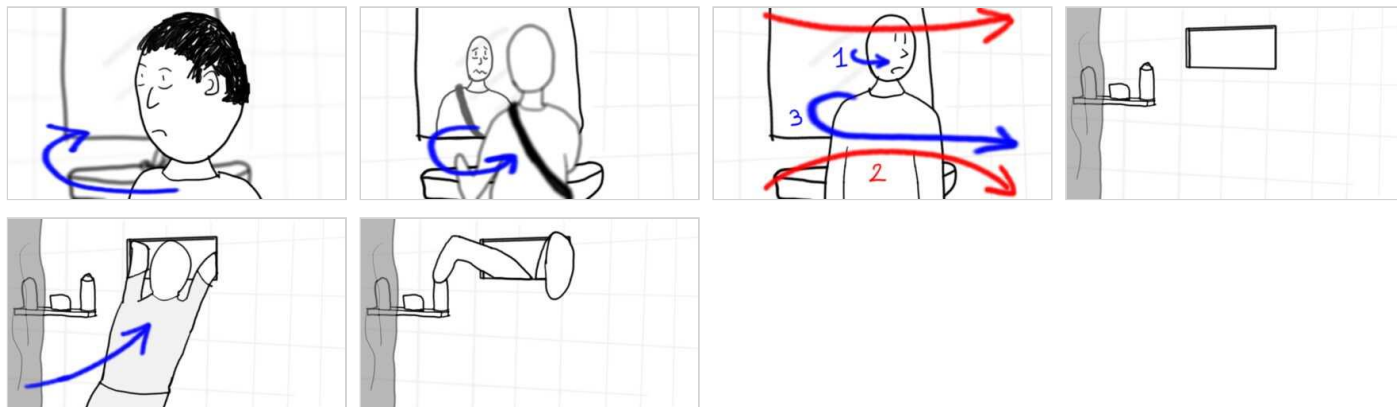

Scene 123

Terrorisé, Sprite fuit par la fenêtre de salle de bain de Safia.

effet	decor
INT/JOUR	CHEZ SAFIA/salle de bain safia

123 / 01

Subjectif de Sprite sur la porte qui se ferme. Puis pano sur la main qui actionne le verrou.

valeur	mouvement	focale	niveau	machinerie
insert	pano haut bas	35	droit puis forte contre plongée	config caméra épaule

123 / 02

On est de profil à Sprite, qui va au lavabo dans la profondeur. Puis il regarde droite cadre, ce qui déclenche un pano rapide. Sprite entre alors dans le champ et se faufile par la fenêtre par la fenêtre dans la profondeur.

valeur	mouvement	focale	niveau	machinerie
épaule puis taille puis américain	pano gauche droite	28	droit	config caméra épaule

123 / 03

même axe que la [123/01](#).

valeur	mouvement	focale	niveau	machinerie
insert	fixe	35	droit	config caméra épaule