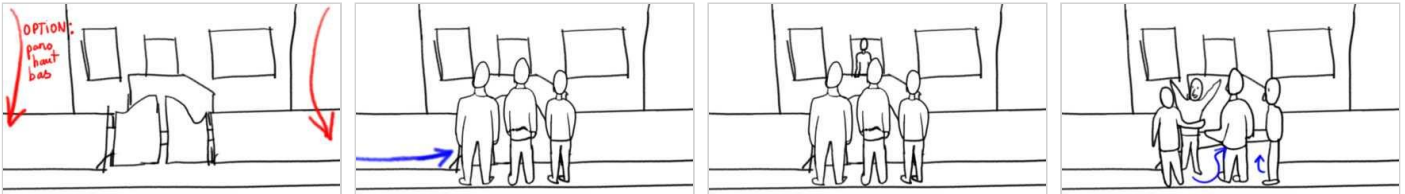

Scene 133b

Safia accompagnée de Marie-Charlotte et de Sprite (menotté) va vérifier l'alibi de Sprite. La cliente confirme et les invite à la fête.

effet	decor
EXT/JOUR	CHEZ LAURA/rue devant chez Laura

133b / 01

Entrée de champ de Sprite, MC et Safia. Laura leur ouvre et les rejoint. OTPION pano introductif haut bas.

valeur	mouvement	focale	niveau
ped	fixe	50	droit

133b / 02

Champ sur Sprite, MC et Safia. Leurs têtes dépassent du portail.

valeur	mouvement	focale	niveau
moyen	fixe	85	légère plongée

133b / 03

Contre champ sur Laura. Elle fait une sortie de champ pour leur ouvrir

valeur	mouvement	focale	niveau
ped	fixe	50	légère contre plongée