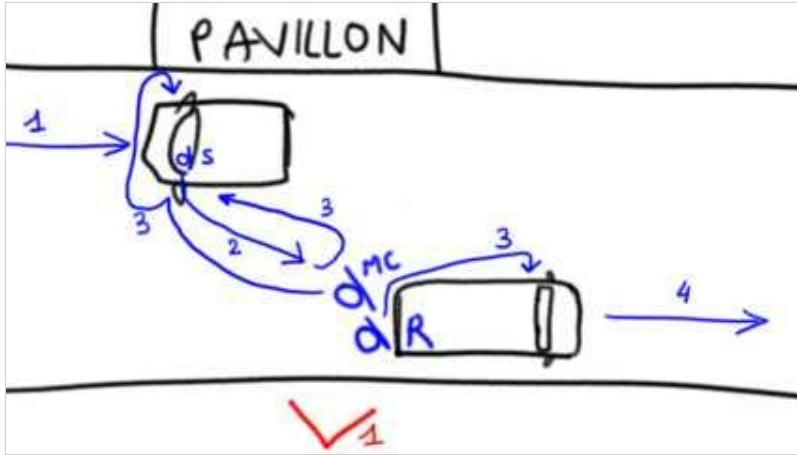

Scene 142

Ricco et Sprite installent Marie-Charlotte, ivre, dans sa voiture .Ricco part.

effet	decor
EXT/NUIT	CHEZ LAURA/rue devant chez Laura

142 / 01

Frontal face au pavillon avec Rico au premier plan à droite du cadre. La voiture d'auto-école entre dans le champ gauche cadre en marche arrière. Il sort de la voiture et se dirige vers Rico. MC se lève depuis le coffre de la camionnette et va vers la voiture d'auto-école. Puis Rico et Sprite partent vers leurs véhicules respectifs. La camionnette démarre rapidement. La voiture d'auto-école démarre à son tour.

valeur	mouvement	focale	niveau
ped	fixe	28	droit