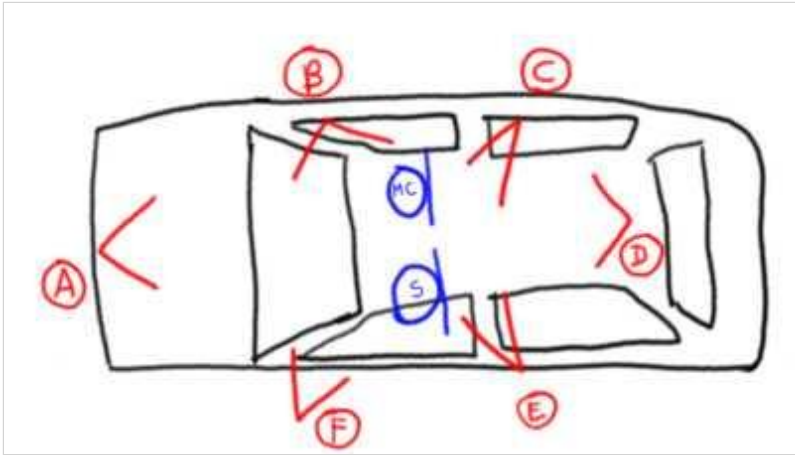

Scene 143

Sprite démarre la voiture d'auto-école, Marie-Charlotte dors côté passager.

effet	decor
INT/NUIT	CHEZ LAURA/voiture garée devant cz Laura

143 / 01

Caméra en position F. Bascule de point de MC à Sprite.

machinerie
accroche voiture déport côté conducteur